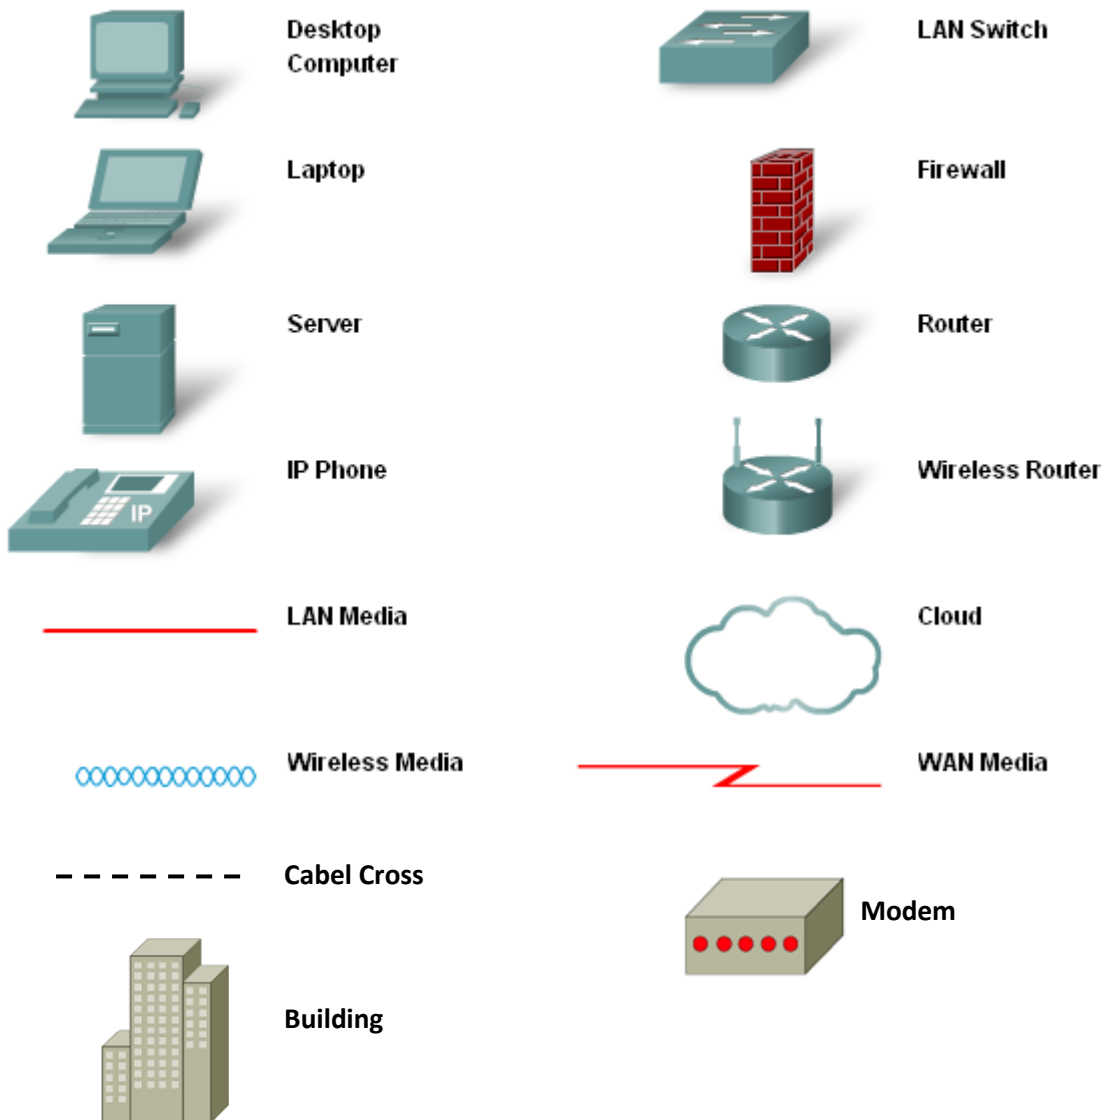

Deskripsi Bisnis Perusahaan

Cisco System (Cisco) menjual jaringan dan komunikasi teknologi, peralatan dan pelayanan untuk data transportasi, suara dan video untuk seluruh dunia. Produk perusahaan dan pelayanan terdiri dari beberapa kategori diantaranya adalah router, switch, network access, IP telephony, keamanan, Jaringan fiber optik, jaringan data center, jaringan via sinyal, jaringan untuk rumah, dukungan layanan teknis dan pelayanan jaringan.

Untuk Sekedar informasi, Bisnis perusahaan ini bergerak di dua bagian segment yaitu produk dan pelayanan. Dan untuk kedepan, produk akan dibagi lagi menjadi 4 bagian yaitu ; router, switches, Teknologi terbaru dan yang lainnya.

Produk Cisco routing menawarkan fitur yang terdepan untuk menaikkan kemampuan system, keamanan, kestabilan, dan performa yang baik dalam pengiriman data informasi. Teknologi Routing di ciptakan untuk Internet dan intranet. Router digunakan untuk menyambungkan beberapa jaringan komputer, mengantarkan informasi, diantaranya data, suara dan video untuk satu jaringan ke jaringan lain.

Simbol -Simbol StandarSisco

Common Data Network Symbols

Tugas / Soal :

Sebuah perusahaan ingin mengkoneksikan antar bagian, antar lain :
Bagian HRD terdiri dari 6 unit PC dan 2 Laptop, Bagian Produksi terdiri 3 unit PC dan 1 laptop, semua terhubung ke Internet. Gambarkan skema pengkabelan lengkap dengan Identitasnya.